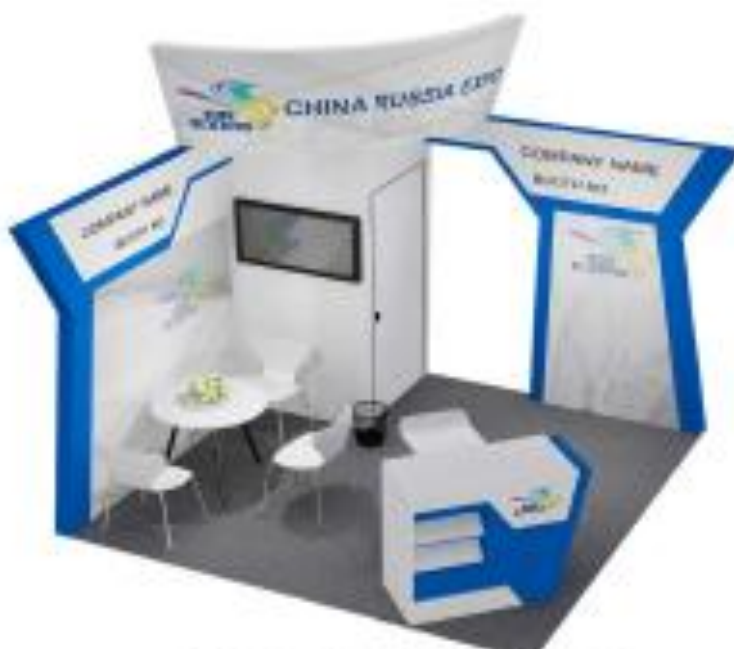

## Визуализация и комплектация стендов

IV Российско-Китайского ЭКСПО  
г. Харбин, Китай, 15-19 июня 2017г.

### «Стенд А» 9 кв.м.

- Подсобное помещение-1\*1 кв.м.
- Стойка ресепшен с размещением Лого участника-1 шт.
- Стол-1 шт.
- Стул-3 шт.
- Барный стул- 1 шт.
- Прожекторы- 5 шт.
- Розетка -1 шт.
- Электричество 3 кВт
- Ковровое покрытие- 3\*3 кв.м.
- Мусорная корзина-1 шт.

### «Стенд А плюс» 9 кв.м.

- Размещение фирменного наименования компании (до 10 знаков)
- Подсобное помещение-1\*1 кв.м.
- Стеллаж в подсобное помещение-1\*0,5 кв.м.
- ТВ панель 42”- 1 шт.
- Стойка ресепшен с размещением Лого участника-1 шт.
- Барный стул- 1 шт.
- Стол-1 шт.
- Стул-3 шт.
- Прожекторы- 7 шт.
- Розетка -1 шт.
- Электричество 3 кВт.
- Ковровое покрытие- 3\*3 кв.м.
- Мусорная корзина-1 шт.
- Стена (пилон) для размещения брендинга участника

### «Стенд В плюс» 18 кв.

- Размещение фирменного наименования компании (до 10 знаков)
- Подсобное помещение-1\*2 кв.м.
- Стеллаж в подсобное помещение-1\*0,5 кв.м.
- ТВ панель 42”- 1 шт.
- Стойка ресепшен с размещением Лого участника-1 шт.
- Барный стул- 1 шт.
- Стол-1 шт.
- Стул-4 шт.
- Диван-1 шт.
- Журнальный столик-1 шт.
- Прожекторы- 10 шт.
- Розетка -1 шт.
- Электричество 3 кВт.
- Ковровое покрытие- 3\*6 кв.м.
- Мусорная корзина-1 шт.
- Стена (пилон) для размещения брендинга участника